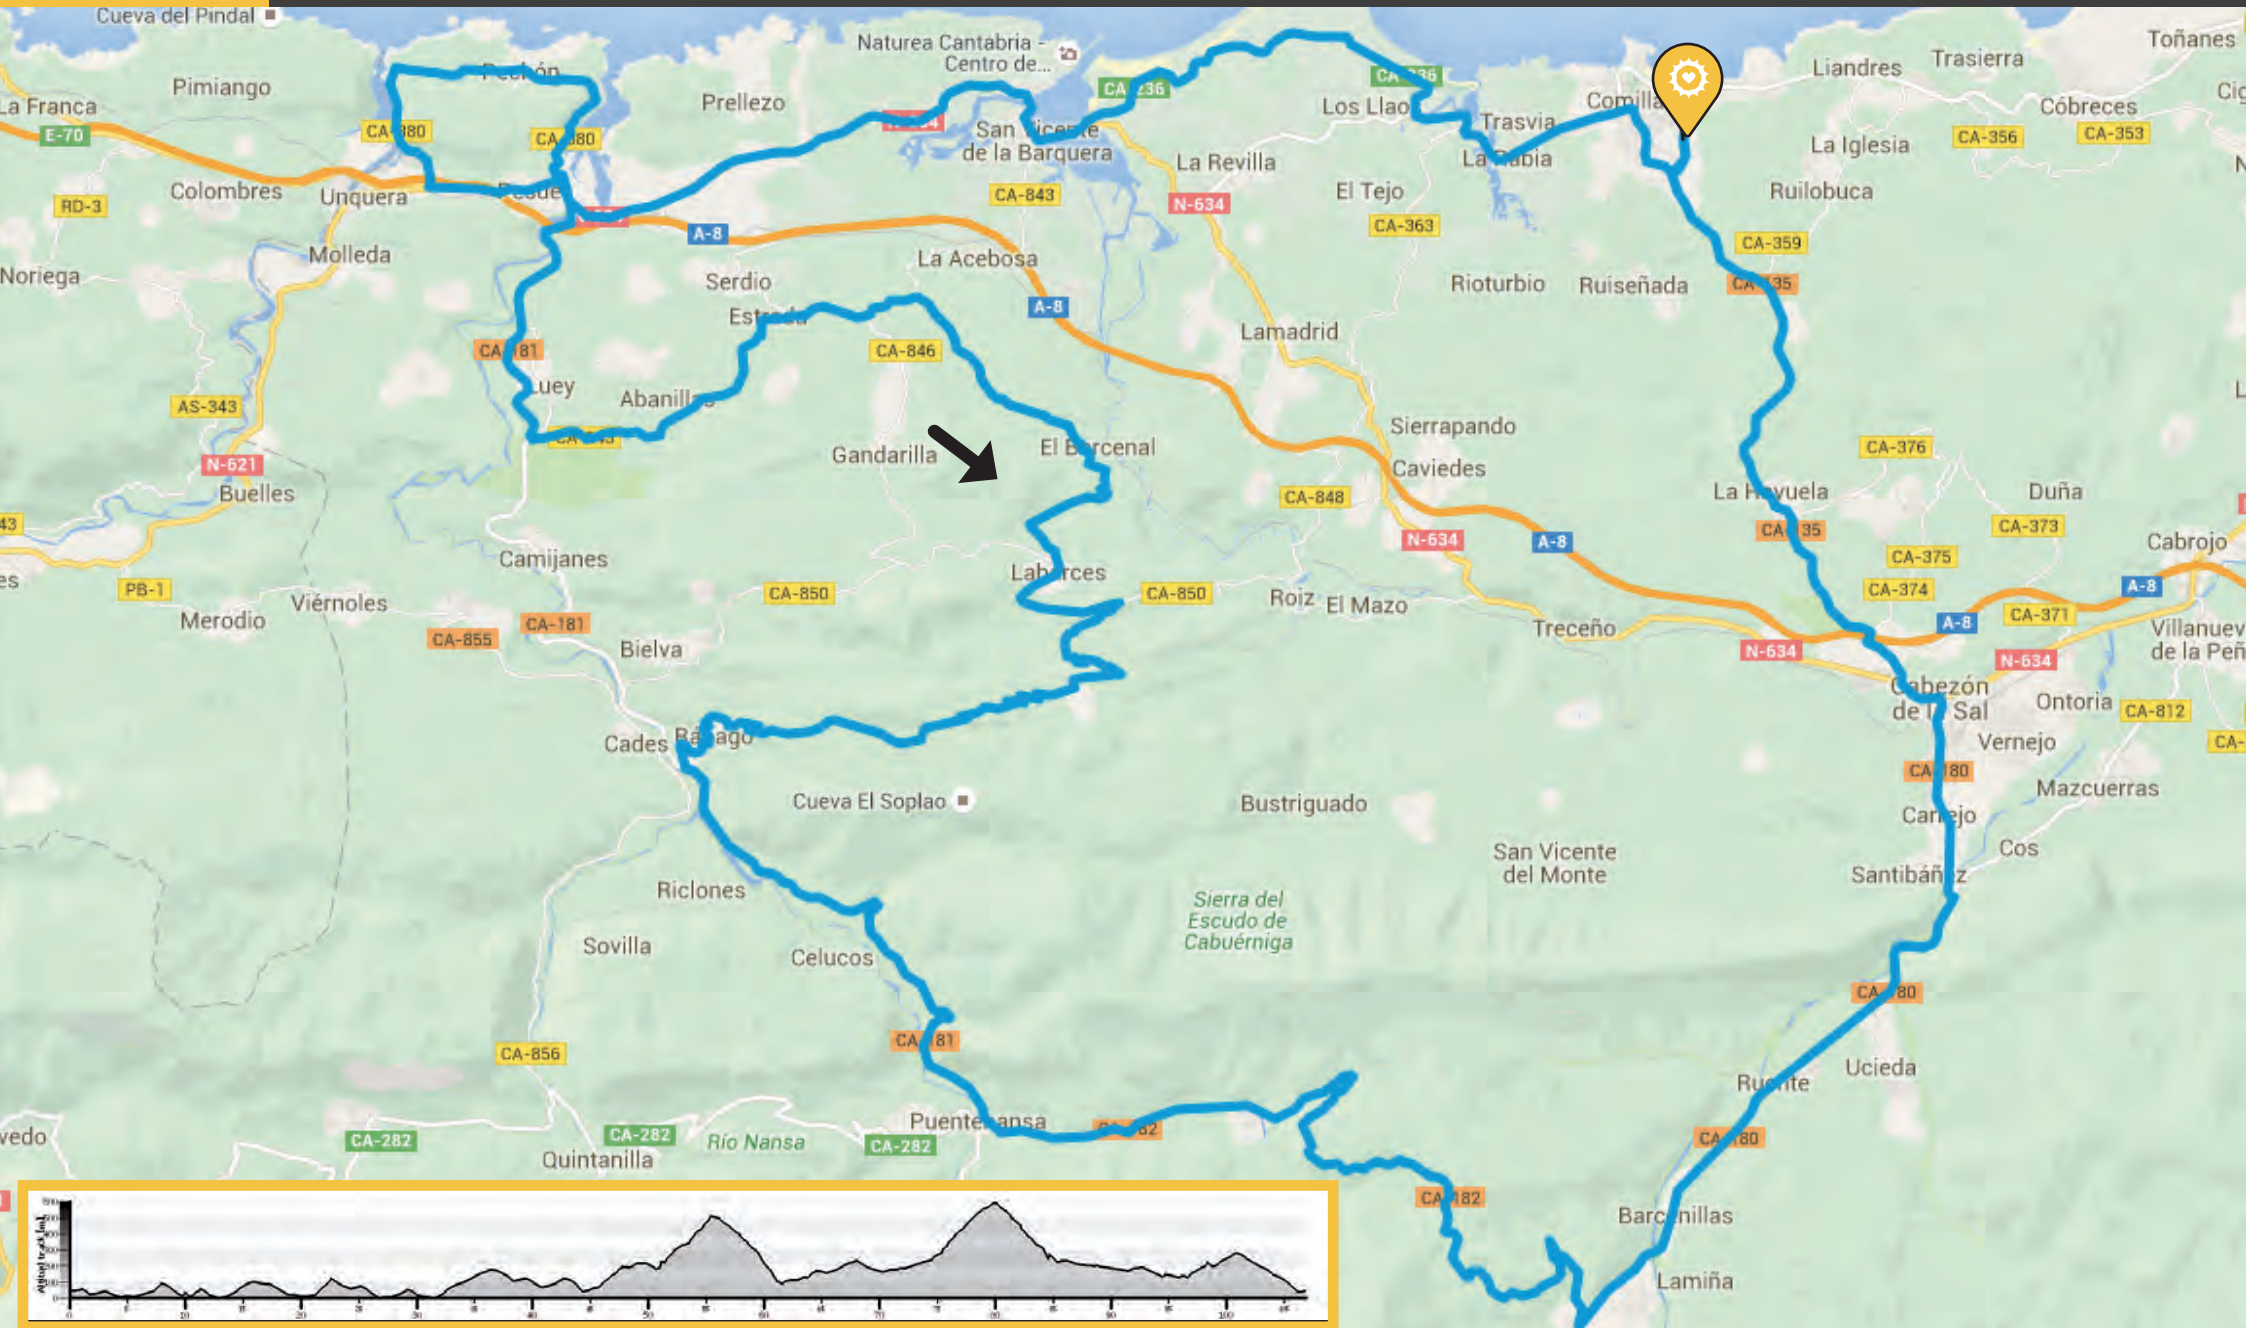

RUTAS
Bikefriendly
 We like cyclists!

RUTA ROAD 1 (Dificultad 137)

Distancia: 107 km

Desnivel: 2.125 m

Cota máxima: 600 m

HOTEL
ABBA COMILLAS

RUTAS

Bikefriendly
We like cyclists!

RUTA ROAD 2 (Dificultad 92)

Distancia: 56,98 km

Desnivel: 1.132 m

Cota máxima: 338 m

**HOTEL
ABBA COMILLAS**

RUTAS

Bikefriendly
We like cyclists!

RUTA ROAD 3 (Dificultad 61)

Distancia: 42,03 km

Desnivel: 807 m

Cota máxima: 247 m

**HOTEL
ABBA COMILLAS**

RUTAS
Bikefriendly
We like cyclists!

RUTA ROAD 4 (Dificultad 39)
Distancia: 42,87 km
Desnivel: 675 m
Cota máxima: 289 m

HOTEL ABBA COMILLAS

RUTAS
Bikefriendly
 We like cyclists!

RUTA ROAD 5 (Dificultad 38)

Distancia: 50,13 km

Desnivel: 798 m

Cota máxima: 293 m

HOTEL
ABBA COMILLAS