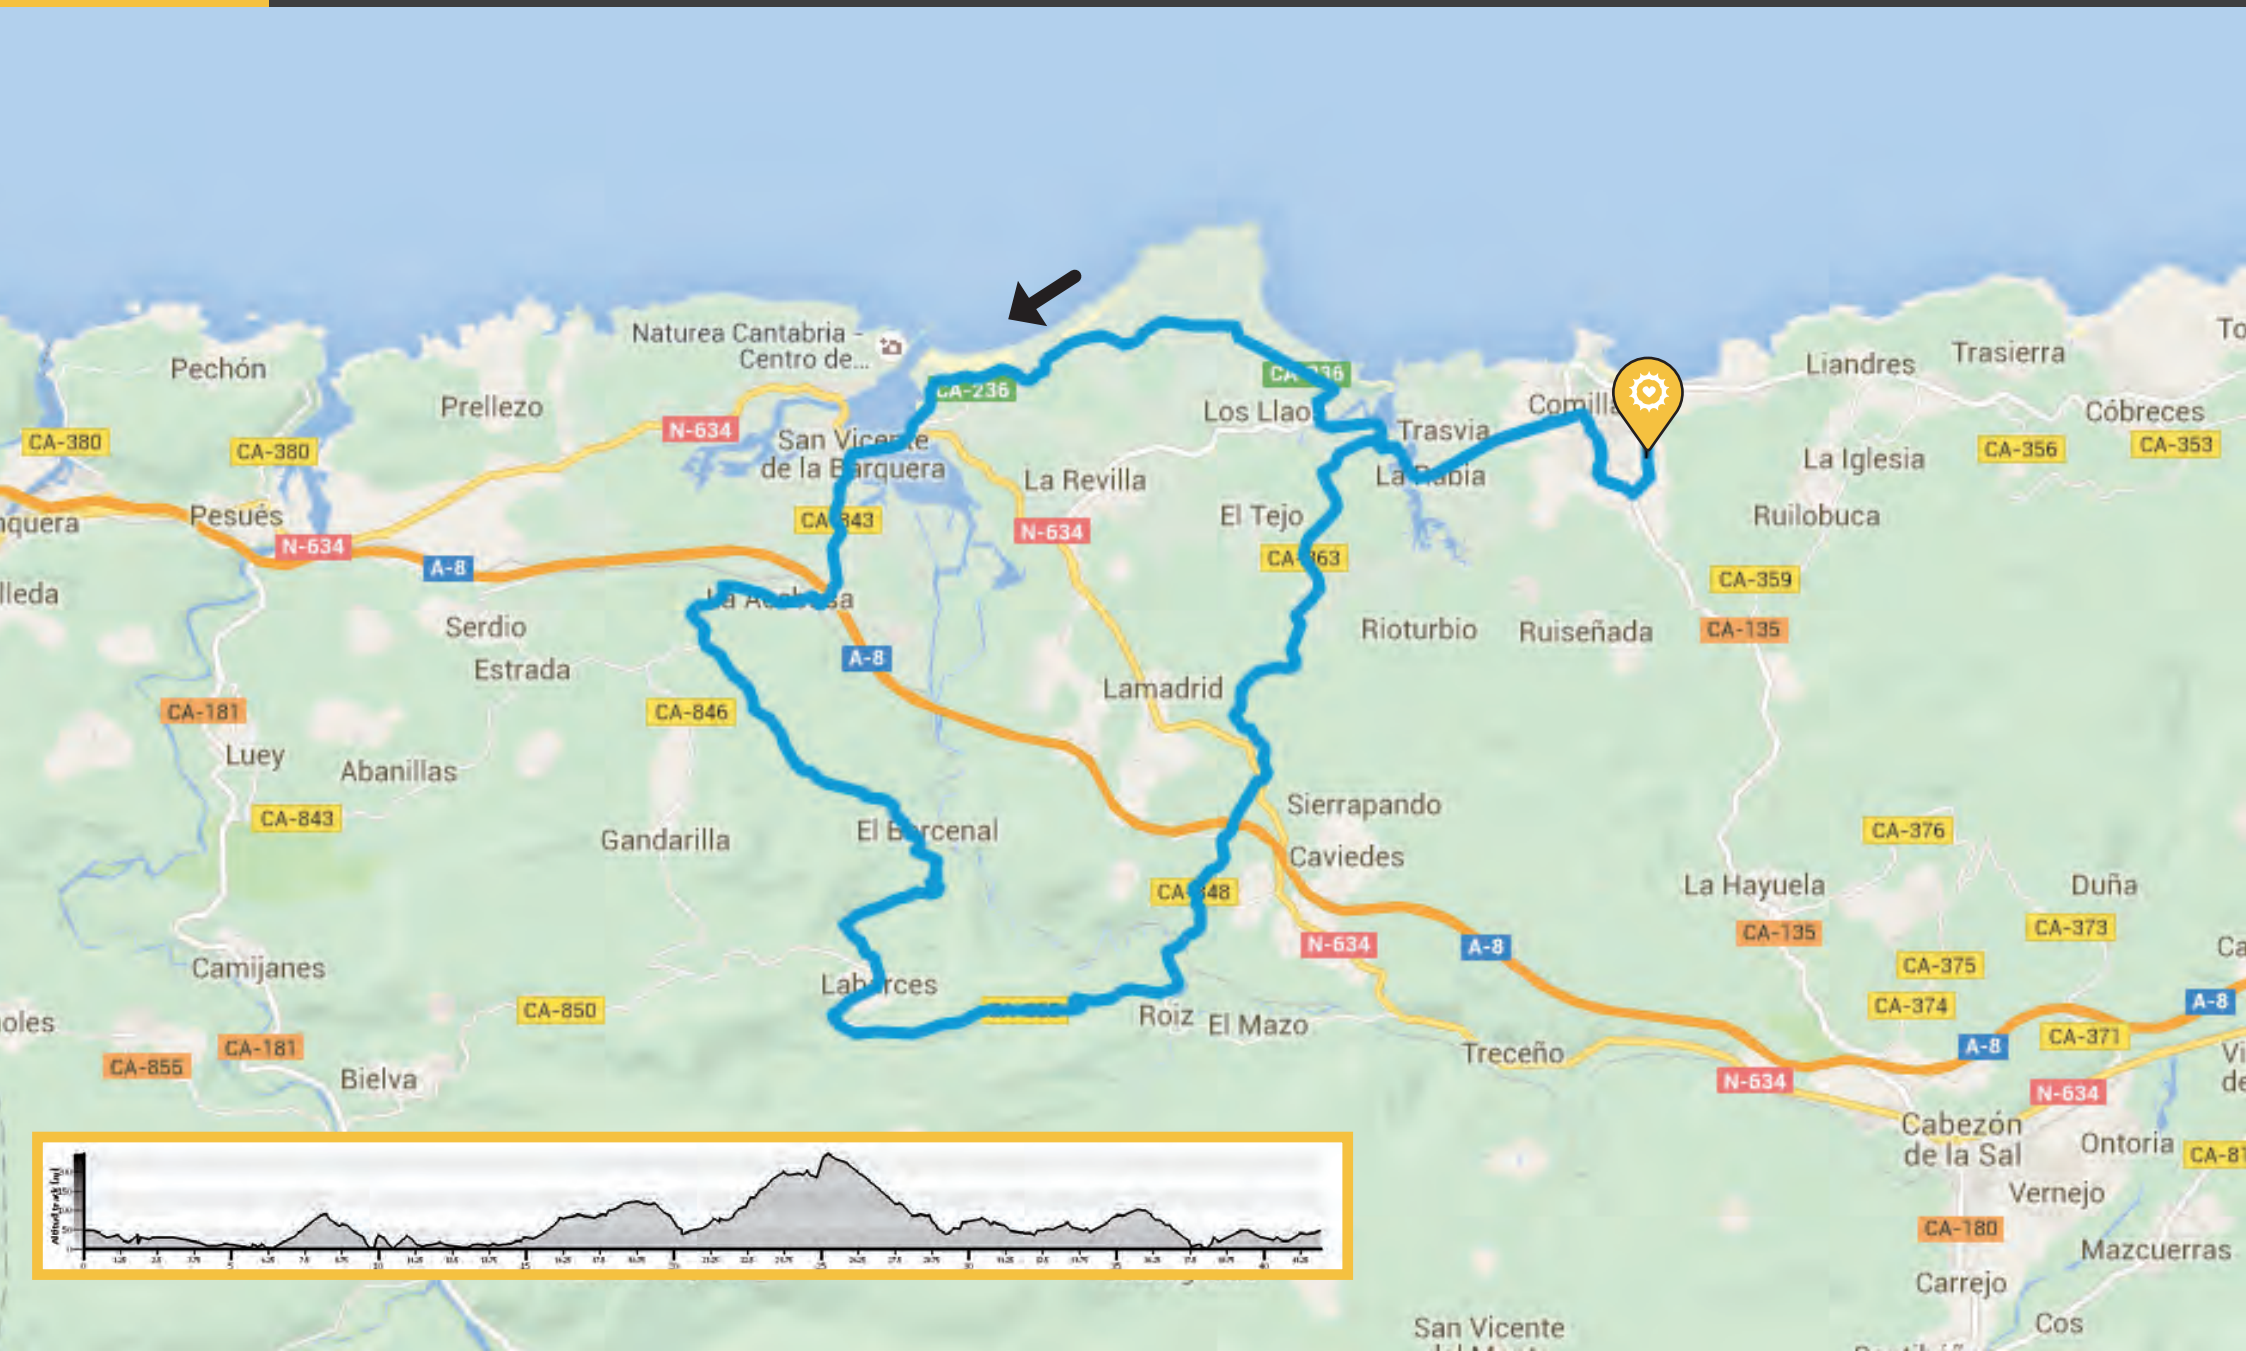

RUTAS
Bikefriendly
 We like cyclists!

RUTA ROAD 1 (Dificultad 137)

Distancia: 107 km

Desnivel: 2.125 m

Cota máxima: 600 m

HOTEL
ABBA COMILLAS

RUTAS

Bikefriendly
We like cyclists!

RUTA ROAD 2 (Dificultad 92)

Distancia: 56,98 km

Desnivel: 1.132 m

Cota máxima: 338 m

**HOTEL
ABBA COMILLAS**

RUTAS

Bikefriendly
We like cyclists!

RUTA ROAD 3 (Dificultad 61)

Distancia: 42,03 km

Desnivel: 807 m

Cota máxima: 247 m

**HOTEL
ABBA COMILLAS**

RUTAS
Bikefriendly
We like cyclists!

RUTA ROAD 4 (Dificultad 39)
Distancia: 42,87 km
Desnivel: 675 m
Cota máxima: 289 m

HOTEL ABBA COMILLAS

RUTAS
Bikefriendly
 We like cyclists!

RUTA ROAD 5 (Dificultad 38)

Distancia: 50,13 km

Desnivel: 798 m

Cota máxima: 293 m

HOTEL
ABBA COMILLAS