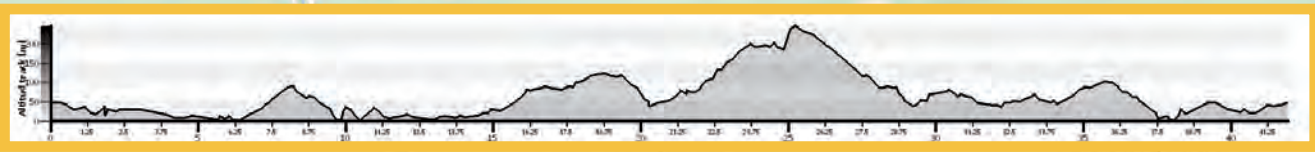

RUTAS

Bikefriendly
We like cyclists!

RUTA ROAD 3 (Dificultad 61)

Distancia: 42,03 km

Desnivel: 807 m

Cota máxima: 247 m

**HOTEL
ABBA COMILLAS**