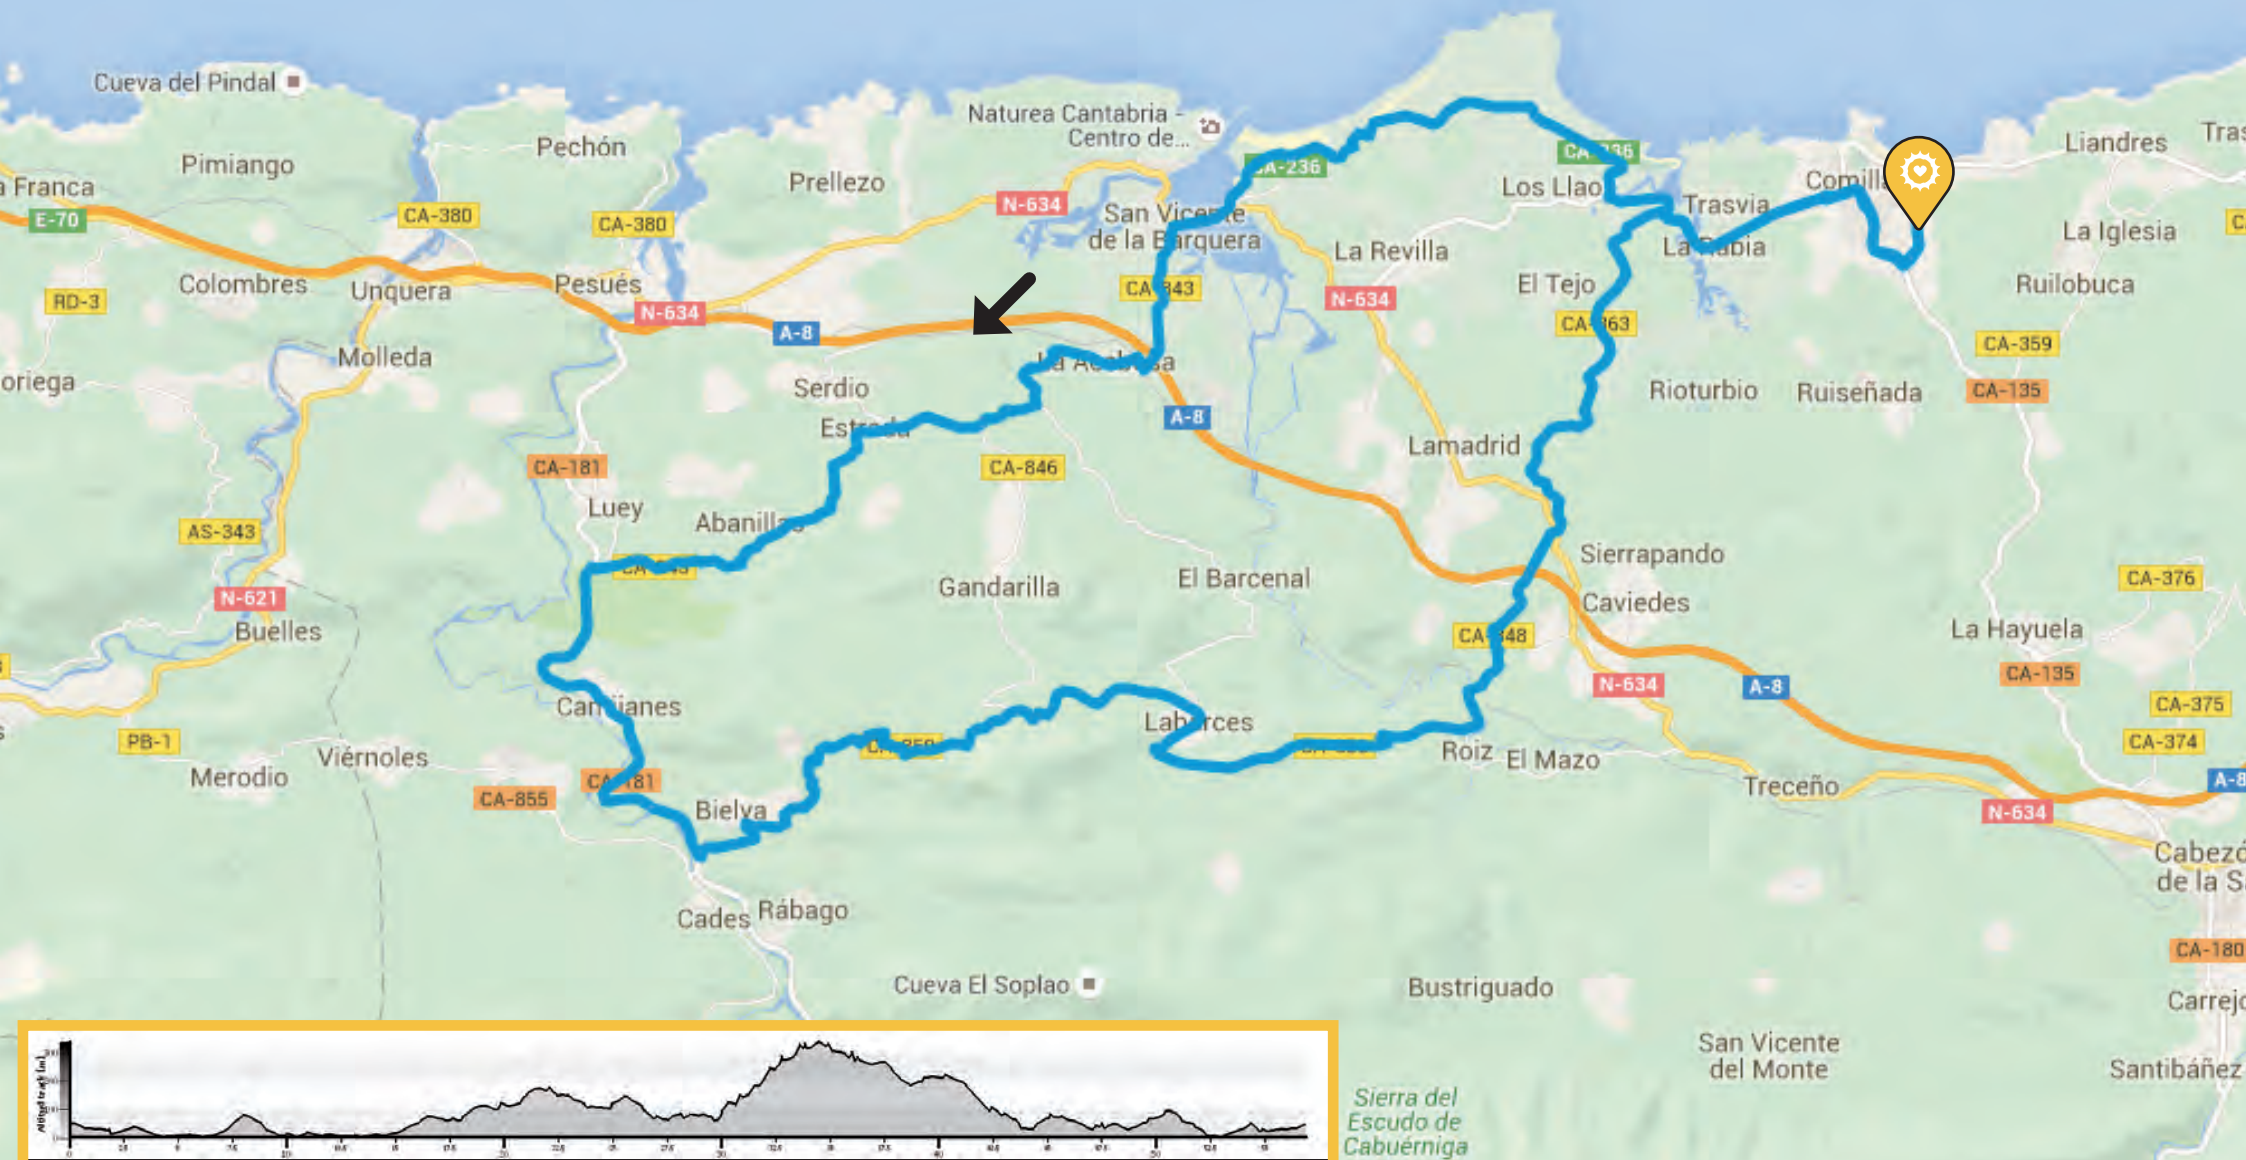

RUTAS
Bikefriendly
 We like cyclists!

RUTA ROAD 1 (Dificultad 137)

Distancia: 107 km

Desnivel: 2.125 m

Cota máxima: 600 m

HOTEL
ABBA COMILLAS

RUTAS

Bikefriendly
We like cyclists!

RUTA ROAD 2 (Dificultad 92)

Distancia: 56,98 km

Desnivel: 1.132 m

Cota máxima: 338 m

**HOTEL
ABBA COMILLAS**

RUTAS

Bikefriendly
We like cyclists!

RUTA ROAD 3 (Dificultad 61)

Distancia: 42,03 km

Desnivel: 807 m

Cota máxima: 247 m

**HOTEL
ABBA COMILLAS**

RUTAS
Bikefriendly
We like cyclists!

RUTA ROAD 4 (Dificultad 39)
Distancia: 42,87 km
Desnivel: 675 m
Cota máxima: 289 m

HOTEL ABBA COMILLAS

RUTAS
Bikefriendly
 We like cyclists!

RUTA ROAD 5 (Dificultad 38)

Distancia: 50,13 km

Desnivel: 798 m

Cota máxima: 293 m

HOTEL
ABBA COMILLAS