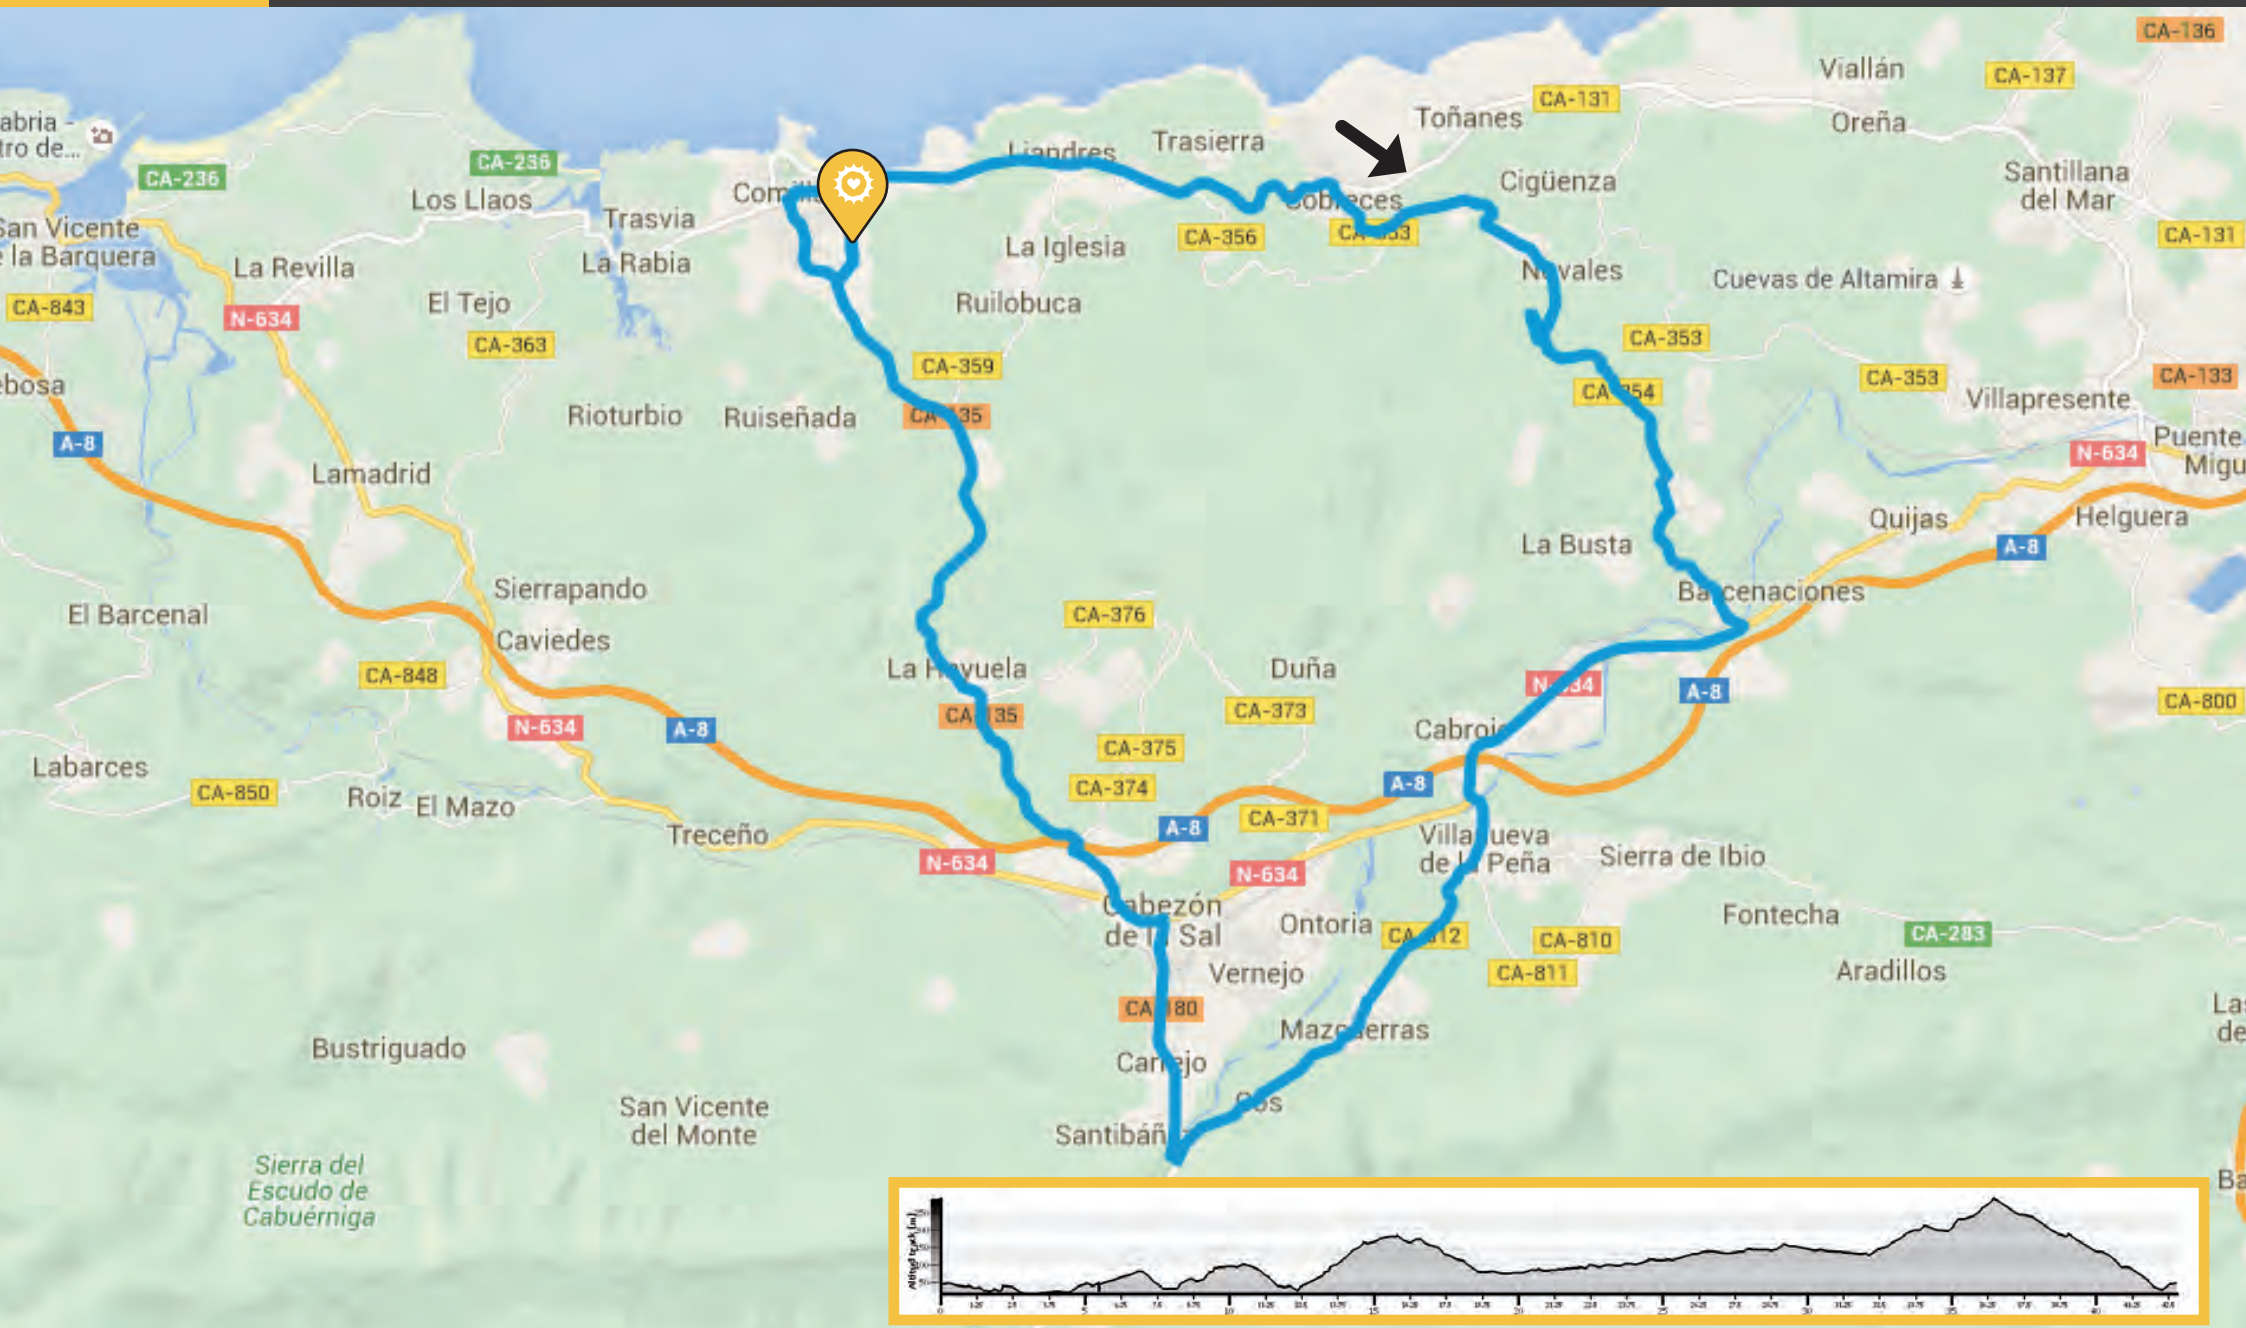

RUTAS
Bikefriendly
 We like cyclists!

RUTA ROAD 1 (Dificultad 137)

Distancia: 107 km

Desnivel: 2.125 m

Cota máxima: 600 m

HOTEL
ABBA COMILLAS

RUTAS

Bikefriendly
We like cyclists!

RUTA ROAD 2 (Dificultad 92)

Distancia: 56,98 km

Desnivel: 1.132 m

Cota máxima: 338 m

**HOTEL
ABBA COMILLAS**

RUTAS

Bikefriendly
We like cyclists!

RUTA ROAD 3 (Dificultad 61)

Distancia: 42,03 km

Desnivel: 807 m

Cota máxima: 247 m

**HOTEL
ABBA COMILLAS**

RUTAS
Bikefriendly
We like cyclists!

RUTA ROAD 4 (Dificultad 39)
Distancia: 42,87 km
Desnivel: 675 m
Cota máxima: 289 m

HOTEL ABBA COMILLAS

RUTAS
Bikefriendly
 We like cyclists!

RUTA ROAD 5 (Dificultad 38)

Distancia: 50,13 km

Desnivel: 798 m

Cota máxima: 293 m

HOTEL
ABBA COMILLAS