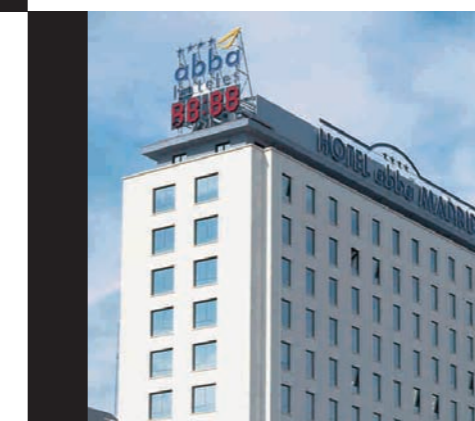

abba Madrid hotel ★ ★ ★ ★ S

Madrid