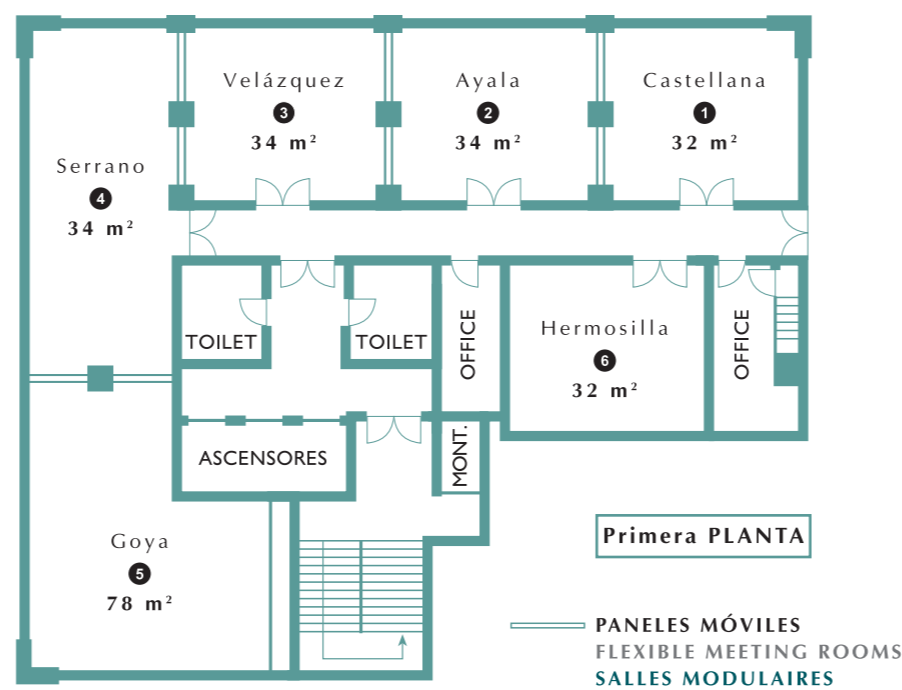

Wi-Fi INTERNET © IN KALIBRELESS TODO EL HOTEL - ALL HOTEL - DANS TOUT L'HÔTEL

Situación / Location / Localisation			
Puerta del Sol	4 km	Metro Av. América	0,3 km
Metro Cartagena	10 m	Bus Av. América	0,1 km
M-30	0,2 km	Aeropuerto de Barajas	6 km
Palacio de Congresos Juan Carlos I	3 km	Feria de IFEMA	3 km
Palacio de Congresos Pº de la Castellana	1,5 km	Estación de Chamartín	3 km
Plaza Mayor	4 km	Estación de Atocha	3 km

Instalaciones / Equipments / Installations					
207 habitaciones 207 rooms 207 chambres	Garaje Car park Parking	Bar-Cafetería Bar & Coffee bar Bar cafétéria	Desayuno buffet Breakfast buffet Petit-déjeuner buffet	Planta ejecutiva Executive floor Etage exécutif	Salones de banquetes Banquets rooms Salons pour banquets
Recepción 24 h. Reception 24 h. Accueil 24 h.	Restaurante Restaurant Restaurant	Wi-Fi Internet Wi-Fi Internet Wi-Fi Internet	Aire acondicionado Air conditioning Air conditionné	Salones de congresos Meeting rooms Salons pour congrès	Zona no fumadores Non-smoking areas Zones non fumeurs
Conserjería Concierge Conciergerie	Cóctel-Bar Cocktail-Bar Cocktail-Bar				

Habitaciones / Rooms / Chambres				
Accesib. discapitados Disabled facilities Accès handicapés	Caja de seguridad Safe-deposit box Coffre-fort	Canal + Canal + Canal +	Mini-bar Mini-bar Mini-bar	Potente secador Powerful hairdryer Séchoir puissant
Habitaciones climatizadas Individual air conditioning Chambres climatisées	TV vía satélite Satellite TV TV satellite	Teléfono directo Direct dial phone Téléphone directe	Espejo de aumento Cosmetic mirror Miroir grossissant	

Servicios / Services / Services			
Principales tarjetas de crédito Main credit card accepted Principales cartes de crédit	Servicio de planchado Ironing service Service de pressing	Información Information desk Bureau d'information	Plancha pantalones Trouser press Repassage pantalons
Room service Room service Service de chambre	Lavandería 12 h. Laundry 12 h. Blanchisserie 12 h.	Alquiler de coches Car rental Location de voitures	Servicio descubierta en habitación Afternoon maid service Lit préparé chaque soir
Café cortesía antes 07:00 am Complimentary coffee before 07:00 am Café gratuit avant 07:00 am	Secretariado reuniones Secretarial services Secrétariat pour réunions	Venta de excursiones City tours on sale Vente d'excursions	Aceptan perros pequeños Small dog allowed Petits chiens admis
Prensa diaria gratuita Complimentary newspaper Quotidiens gratuits