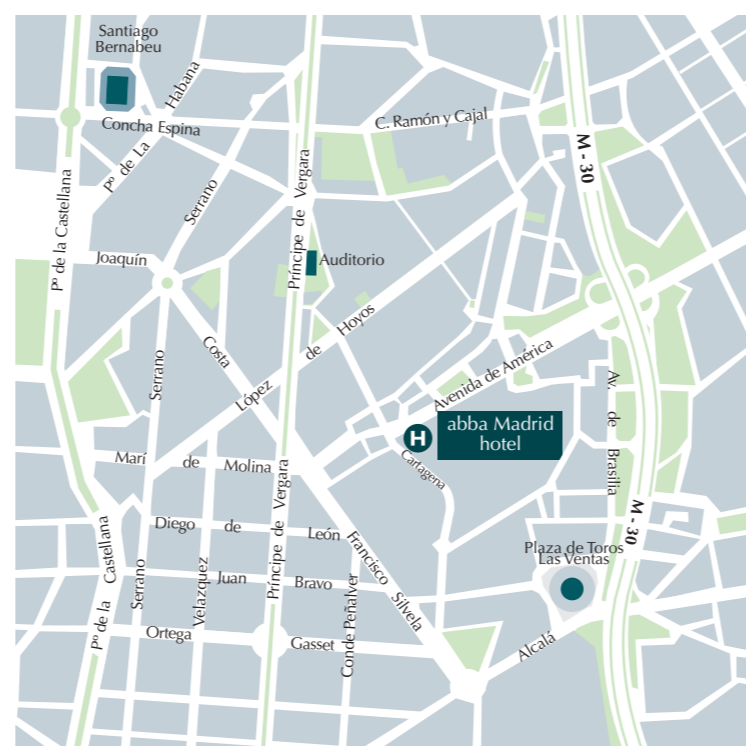

Compañías Asociadas
Partners
Compagnies Associées

AMADEUS AB MADMAD
GALILEO AB 52281
SABRE AB 65050
WORLDSPAIN BB MADRI

Avda. de América, 32
(junto a María de Molina)
28028 - MADRID
Tel. (+34) 91 212 50 00 / Fax (+34) 91 212 50 01
GPS: N 40° 26' 20" W 3° 40' 22"
e-mail: abba-madrid@abbahotels.com
www.abbamadridhotel.com

Central de Reservas / Booking Office / Centrale de Réservations: **(+34) 902 153 163** (24 h.)

www.abbahotels.com

Reservas on-line / On-line booking / Réservations on-line
GDS's - Código de cadena · Chain code · Code de la Chaîne: "AB"

Abba Hotels

Berlín, 51-53 · 08014 BARCELONA
Tel. (+34) 93 363 23 30 · Fax (+34) 93 363 23 33
e-mail: abbahotels@abbahotels.com

ALICANTE · BARCELONA · BILBAO · BURGOS · CASTELLÓN · FORMIGAL · GIJÓN · HUESCA · MADRID · PAMPLONA
SALAMANCA · SAN SEBASTIÁN · SANTANDER · SEVILLA · VALENCIA · ANDORRA · LONDON · PARIS

(Próximas aperturas / Opening soon / Prochaines ouvertures):

GRANADA · BERLIN · BRATISLAVA

www.abbahotels.com